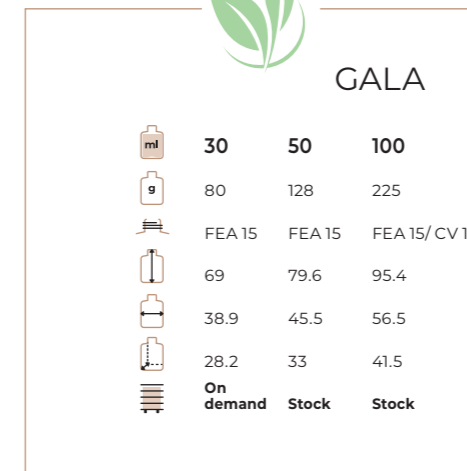

GALA

ml	30	50	100
g	80	128	225
FEA 15	FEA 15	FEA 15/ CV 15	
	69	79.6	95.4
	38.9	45.5	56.5
	28.2	33	41.5
On demand	Stock	Stock