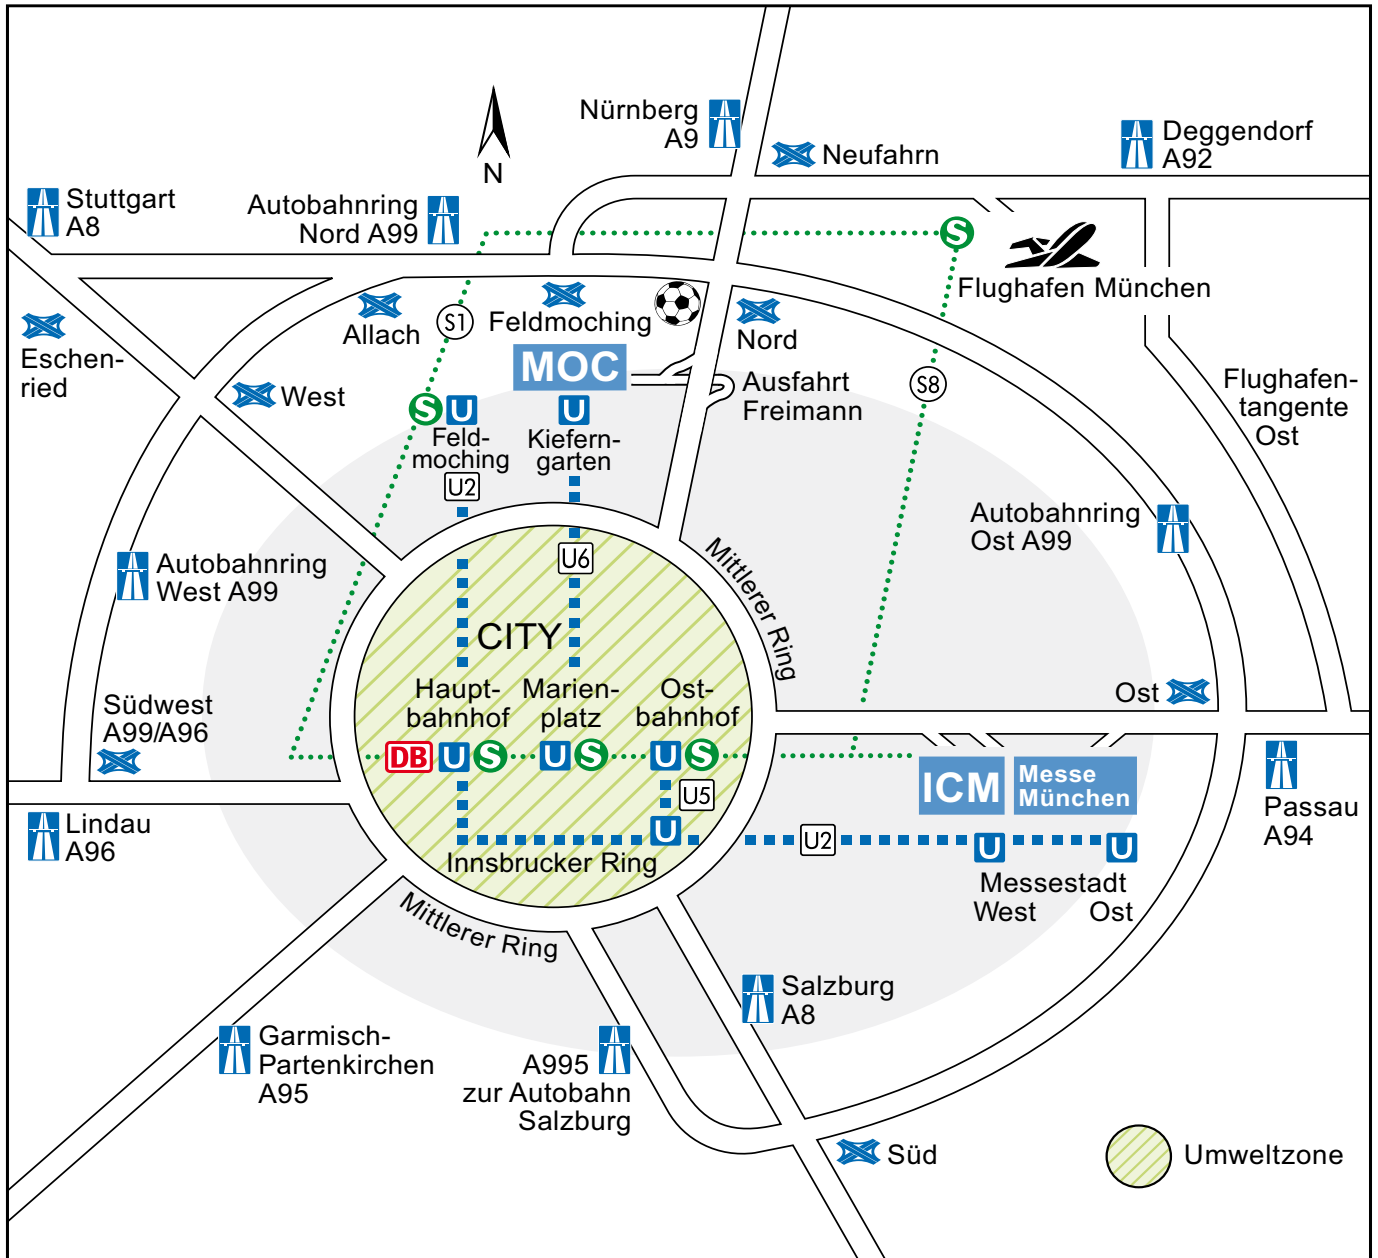

# MOC Veranstaltungszentrum München

## Anreise

Adresse  
MOC Veranstaltungszentrum München  
Lilienthalallee 40  
80939 München  
Telefon: +49 89 949-11578  
Fax: +49 89 949-11579

- 5 Minuten zu Fuß zur U-Bahnstation Kieferngarten (U6)
- 12 U-Bahn-Minuten von der Stadtmitte
- Direkter Autobahnanschluss an die A9 (Nürnberg/Salzburg) und A99 (Stuttgart)
- 20 Autominuten zum Flughafen München
- 1.500 Tiefgaragen-Parkplätze im Haus