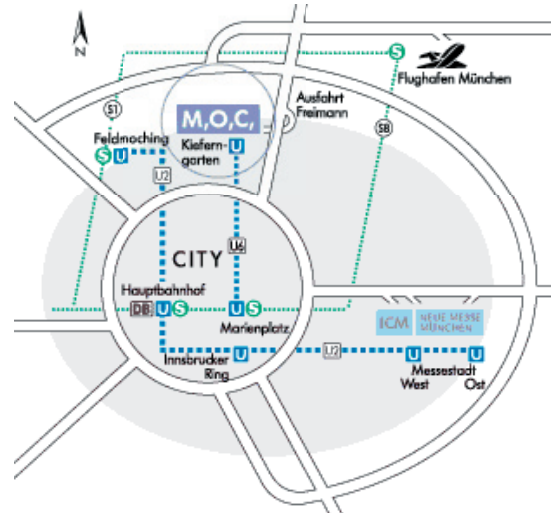

Ca. 25 Minuten mit dem Auto vom Flughafen München.
A9 Richtung München, Ausfahrt "München-Freimann",
rechts in die Heidemannstraße und nach ca. 500 m links
in die Lilienthalallee einbiegen.

Achtung: folgen Sie nicht der Beschilderung "Messe/ICM",
dies führt Sie sonst zu einem anderen Messegelände.

Oder über die Münchener Stadtringe. "Frankfurter Ring".
Die Lilienthalallee geht direkt vom Ring ab.

Mit dem Navigationssystem ins M,O,C,:

Je nachdem, welches Navigationssystem Sie verwenden,
finden Sie das M,O,C, in der Kategorie "Ausstellungsgelände"
oder unter dem Schlagwort "MOC".

Tiefgarage direkt unter dem Veranstaltungsgelände.

Mit dem Zug:

U-Bahn "U6 Richtung Garching" direkt vom Hauptbahnhof.
Haltestelle "Kieferngarten". 5 Min. zu Fuß zum M,O,C,.

Mit dem MVV:

U-Bahn "U6 Richtung Garching". Haltestelle "Kieferngarten".
5 Min. zu Fuß zum M,O,C,.

! Umweltzone München !

Die Landeshauptstadt München führte zum 1.10.2008 eine Umweltzone ein.
Zur Einfahrt in die Umweltzone werden sogenannte Feinstaubplaketten benötigt.
Dies gilt auch für alle Besucher der Stadt.
Die Straßen innerhalb des Mittleren Rings gelten als Umweltzone, für die dann eine Plakette benötigt wird.
Der Mittlere Ring selbst gehört nicht zur Umweltzone.